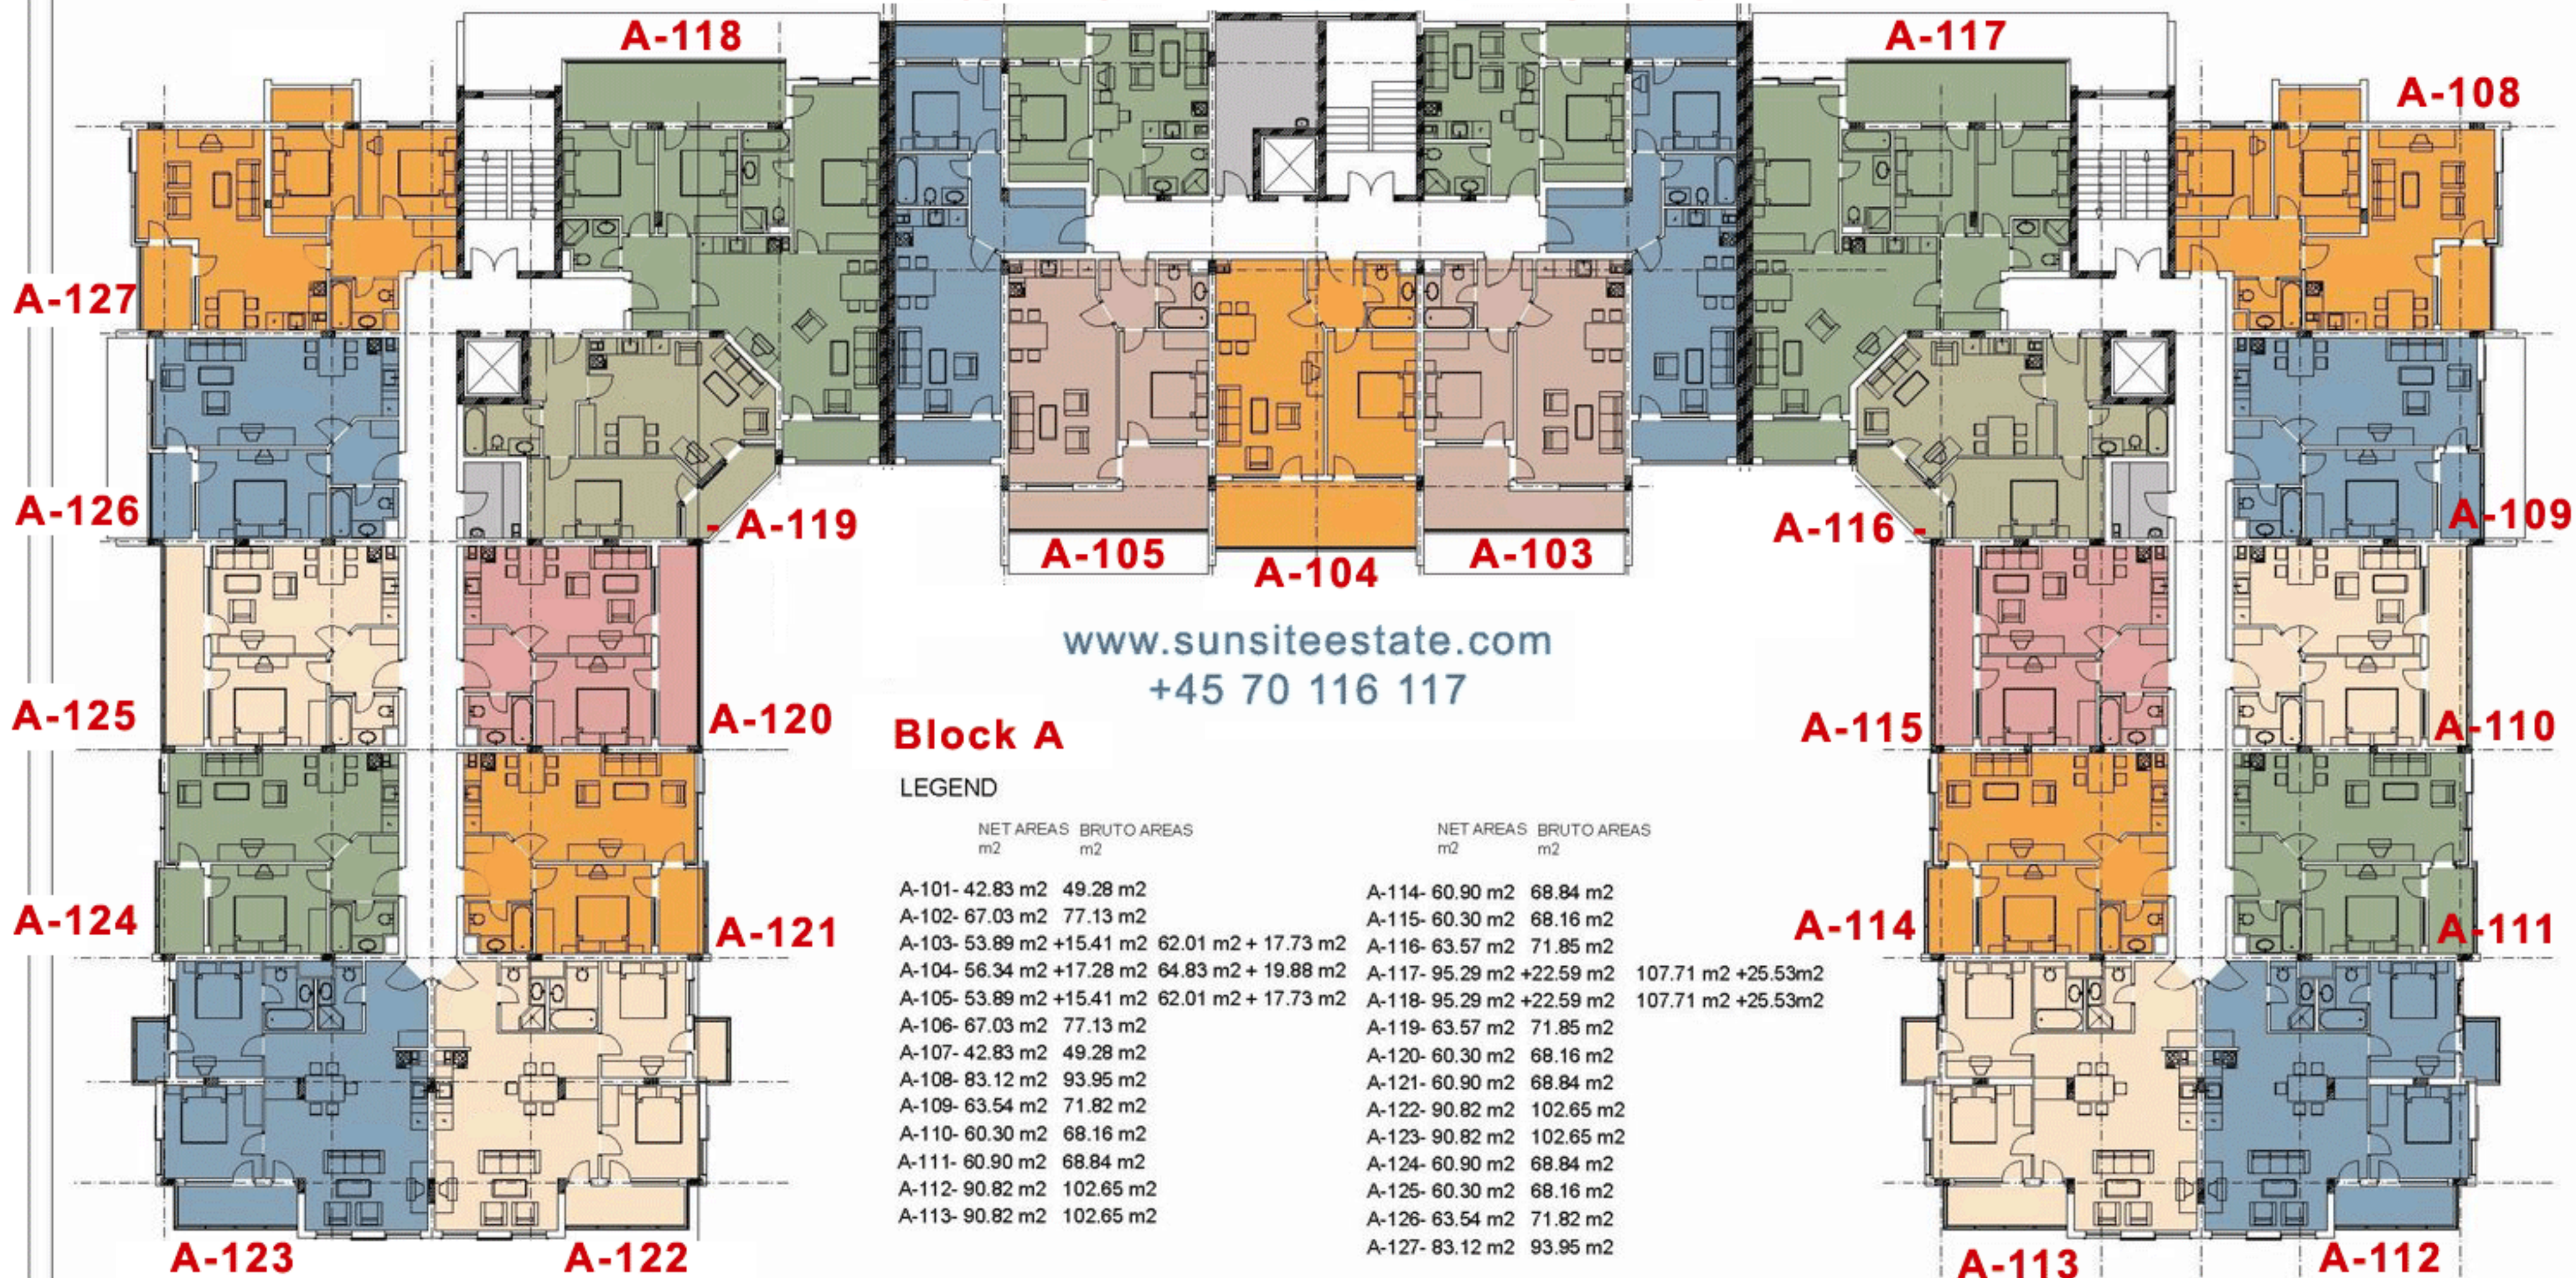

SunSite Estate A/S

www.sunsiteestate.com
+45 70 116 117

Block A

LEGEND

UNIT	NET AREAS m ²	BRUTO AREAS m ²	UNIT	NET AREAS m ²	BRUTO AREAS m ²
A-101	42.83 m ²	49.28 m ²	A-114	60.90 m ²	68.84 m ²
A-102	67.03 m ²	77.13 m ²	A-115	60.30 m ²	68.16 m ²
A-103	53.89 m ² + 15.41 m ²	62.01 m ² + 17.73 m ²	A-116	63.57 m ²	71.85 m ²
A-104	56.34 m ² + 17.28 m ²	64.83 m ² + 19.88 m ²	A-117	95.29 m ² + 22.59 m ²	107.71 m ² + 25.53 m ²
A-105	53.89 m ² + 15.41 m ²	62.01 m ² + 17.73 m ²	A-118	95.29 m ² + 22.59 m ²	107.71 m ² + 25.53 m ²
A-106	67.03 m ²	77.13 m ²	A-119	63.57 m ²	71.85 m ²
A-107	42.83 m ²	49.28 m ²	A-120	60.30 m ²	68.16 m ²
A-108	83.12 m ²	93.95 m ²	A-121	60.90 m ²	68.84 m ²
A-109	63.54 m ²	71.82 m ²	A-122	90.82 m ²	102.65 m ²
A-110	60.30 m ²	68.16 m ²	A-123	90.82 m ²	102.65 m ²
A-111	60.90 m ²	68.84 m ²	A-124	60.90 m ²	68.84 m ²
A-112	90.82 m ²	102.65 m ²	A-125	60.30 m ²	68.16 m ²
A-113	90.82 m ²	102.65 m ²	A-126	63.54 m ²	71.82 m ²
A-114	60.90 m ²	68.84 m ²	A-127	83.12 m ²	93.95 m ²

FIRST FLOOR- 2 209.31 m²

NOTE: ALL AREAS ARE NOT FINAL