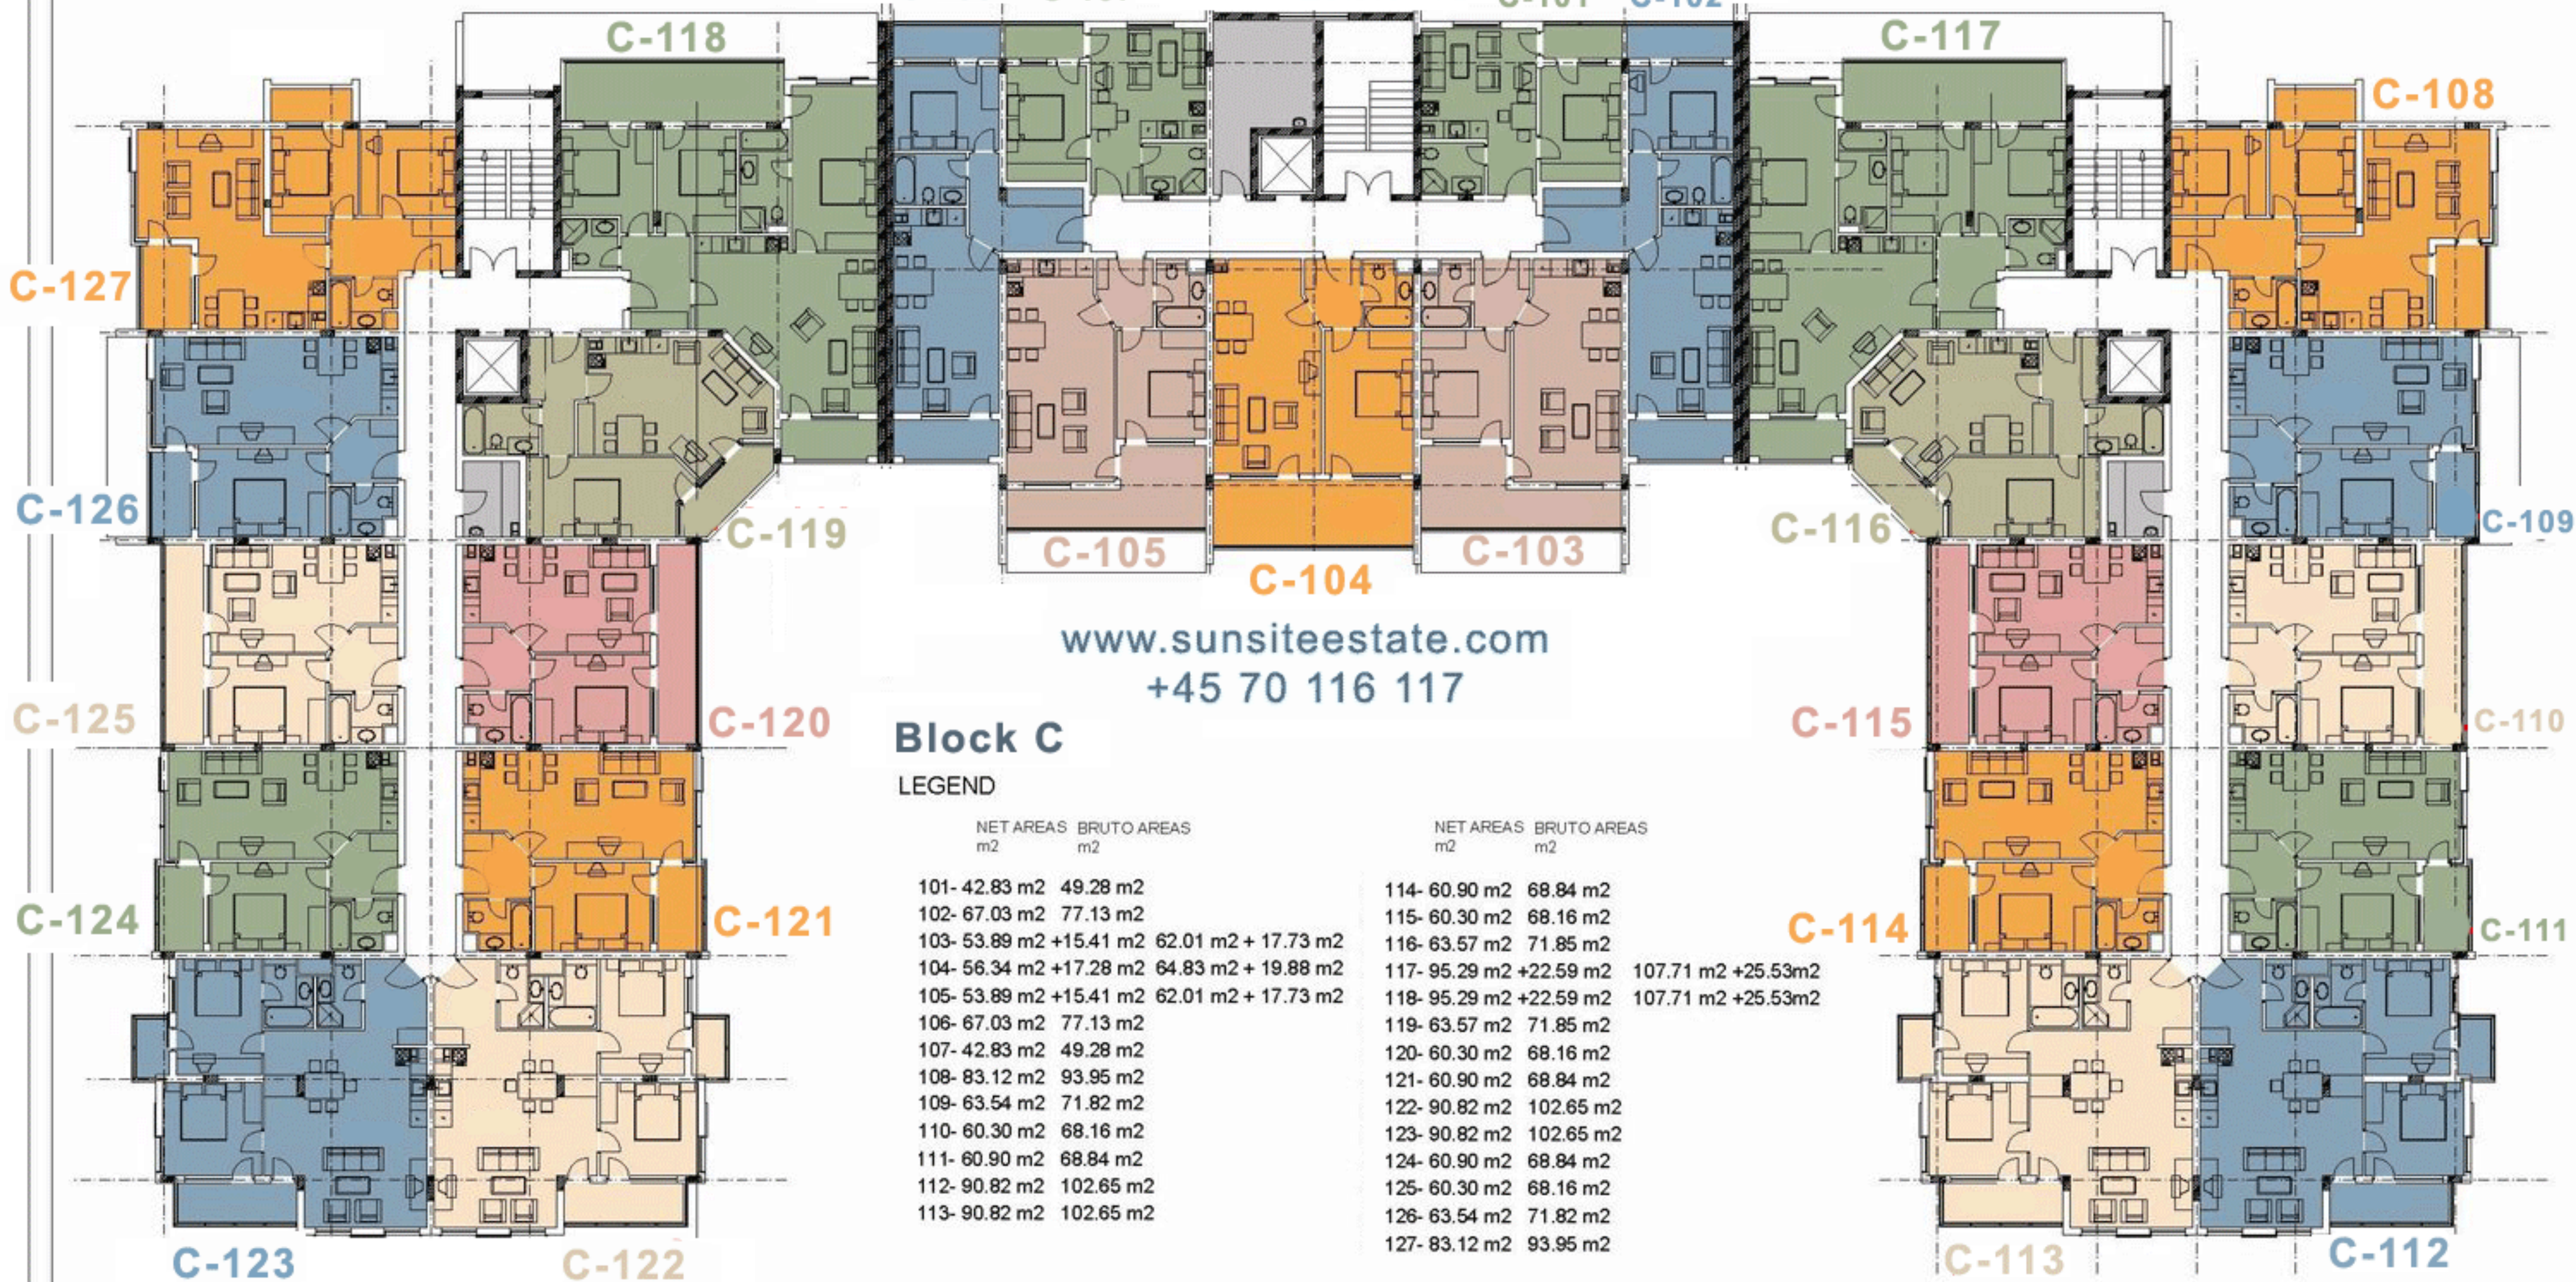

SunSite Estate® A/S

www.sunsiteestate.com
+45 70 116 117

Block C

LEGEND

NET AREAS		BRUTO AREAS		NET AREAS		BRUTO AREAS	
m ²		m ²		m ²		m ²	
101-	42.83 m ²	49.28 m ²	114-	60.90 m ²	68.84 m ²		
102-	67.03 m ²	77.13 m ²	115-	60.30 m ²	68.16 m ²		
103-	53.89 m ² +15.41 m ²	62.01 m ² + 17.73 m ²	116-	63.57 m ²	71.85 m ²		
104-	56.34 m ² +17.28 m ²	64.83 m ² + 19.88 m ²	117-	95.29 m ² +22.59 m ²	107.71 m ² +25.53m ²		
105-	53.89 m ² +15.41 m ²	62.01 m ² + 17.73 m ²	118-	95.29 m ² +22.59 m ²	107.71 m ² +25.53m ²		
106-	67.03 m ²	77.13 m ²	119-	63.57 m ²	71.85 m ²		
107-	42.83 m ²	49.28 m ²	120-	60.30 m ²	68.16 m ²		
108-	83.12 m ²	93.95 m ²	121-	60.90 m ²	68.84 m ²		
109-	63.54 m ²	71.82 m ²	122-	90.82 m ²	102.65 m ²		
110-	60.30 m ²	68.16 m ²	123-	90.82 m ²	102.65 m ²		
111-	60.90 m ²	68.84 m ²	124-	60.90 m ²	68.84 m ²		
112-	90.82 m ²	102.65 m ²	125-	60.30 m ²	68.16 m ²		
113-	90.82 m ²	102.65 m ²	126-	63.54 m ²	71.82 m ²		
			127-	83.12 m ²	93.95 m ²		

FIRST FLOOR- 2 209.31 m²

NOTE: ALL AREAS ARE NOT FINAL